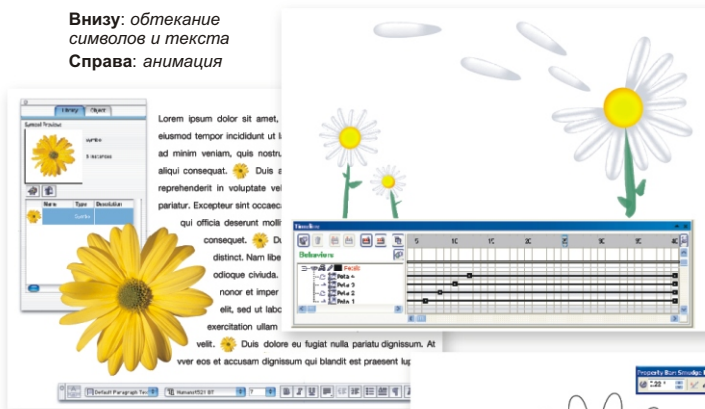

Минимальные требования к системе

- Windows® 98, Windows NT® 4.0 (SP6), Windows Me, Windows 2000 или Windows XP
- Процессор Pentium® II, 200 МГц или более мощный
- 64 МБ оперативной памяти
- Рекомендуется 128 МБ оперативной памяти (для Windows XP)
- 200 МБ места на жестком диске
- Разрешение монитора 1024 X 768
- Дискковод для компакт-дисков
- Мышь или планшет

Corel PHOTO-PAINT® II

Быстрый и простой и удобный способ редактирования фотографий

- **Новое! Вырез.** Быстрое выделение сложных объектов.
- **Расширенные функции!** Совмещение изображений. Создание панорамных изображений из нескольких изображений или объектов.
- **Новое! Разделение изображения.** Более быстрая загрузка крупных изображений на веб-страницу путем их разделения на сегменты.
- **Новое! Переключатели.** Добавление динамических эффектов в веб-графику.
- **Новое! Средство устранения эффекта "красных глаз".** Простое закрашивание проблемных областей для исправления фотографий.
- **Расширенные функции! Оптимизатор веб-изображений.** Обеспечение качества изображений и уменьшение их размеров при публикации в Интернете. Теперь программа Corel PHOTO-PAINT 11 позволяет оптимизировать разделенные изображения и сохранять настройки для дальнейшего использования.

Плюс! Более 100 эффектов

Внизу: обтекание символов и текста
Справа: анимация

Сверху: векторная графика и размазывающая кисть
Слева: разделение изображения

Corel R.A.V.E.™ 2

Веб-графика и анимация

- **Real Animated Vector Effects.** Добавление анимации в Интернет в течение нескольких минут.
- **Новое! Символы.** Оптимизация размеров флэш-файлов путем использования ссылок на объекты или анимированные символы.
- **Расширенные функции!** Флэш-фильтр. Создание небольших анимаций для Интернета.
- **Расширенные функции!** Поддержка различных режимов. Более высокий уровень взаимодействия для флэш-анимаций, диаграмм, последовательностей кадров и т.д.
- **Новое! Анимация или диапазон.** Создание дополнительных текстовых переходов и эффектов путем анимации текста вдоль заданной траектории. А также Perfect Shapes™ для быстрого создания анимаций с помощью настраиваемых форм.
- **Новое! Поддержка спрайтов.** Простое создание сложных фильмов с помощью анимированных символов.

Corel Corporation
1600 Carling Ave.
Ottawa, ON
Canada K1Z 8R7

Corel UK Limited
Sapphire Court
Bell Street
Maidenhead
Berkshire SL6 1BU
United Kingdom

*Английская версия

04/05 JB#226 Отпечатано в Канаде